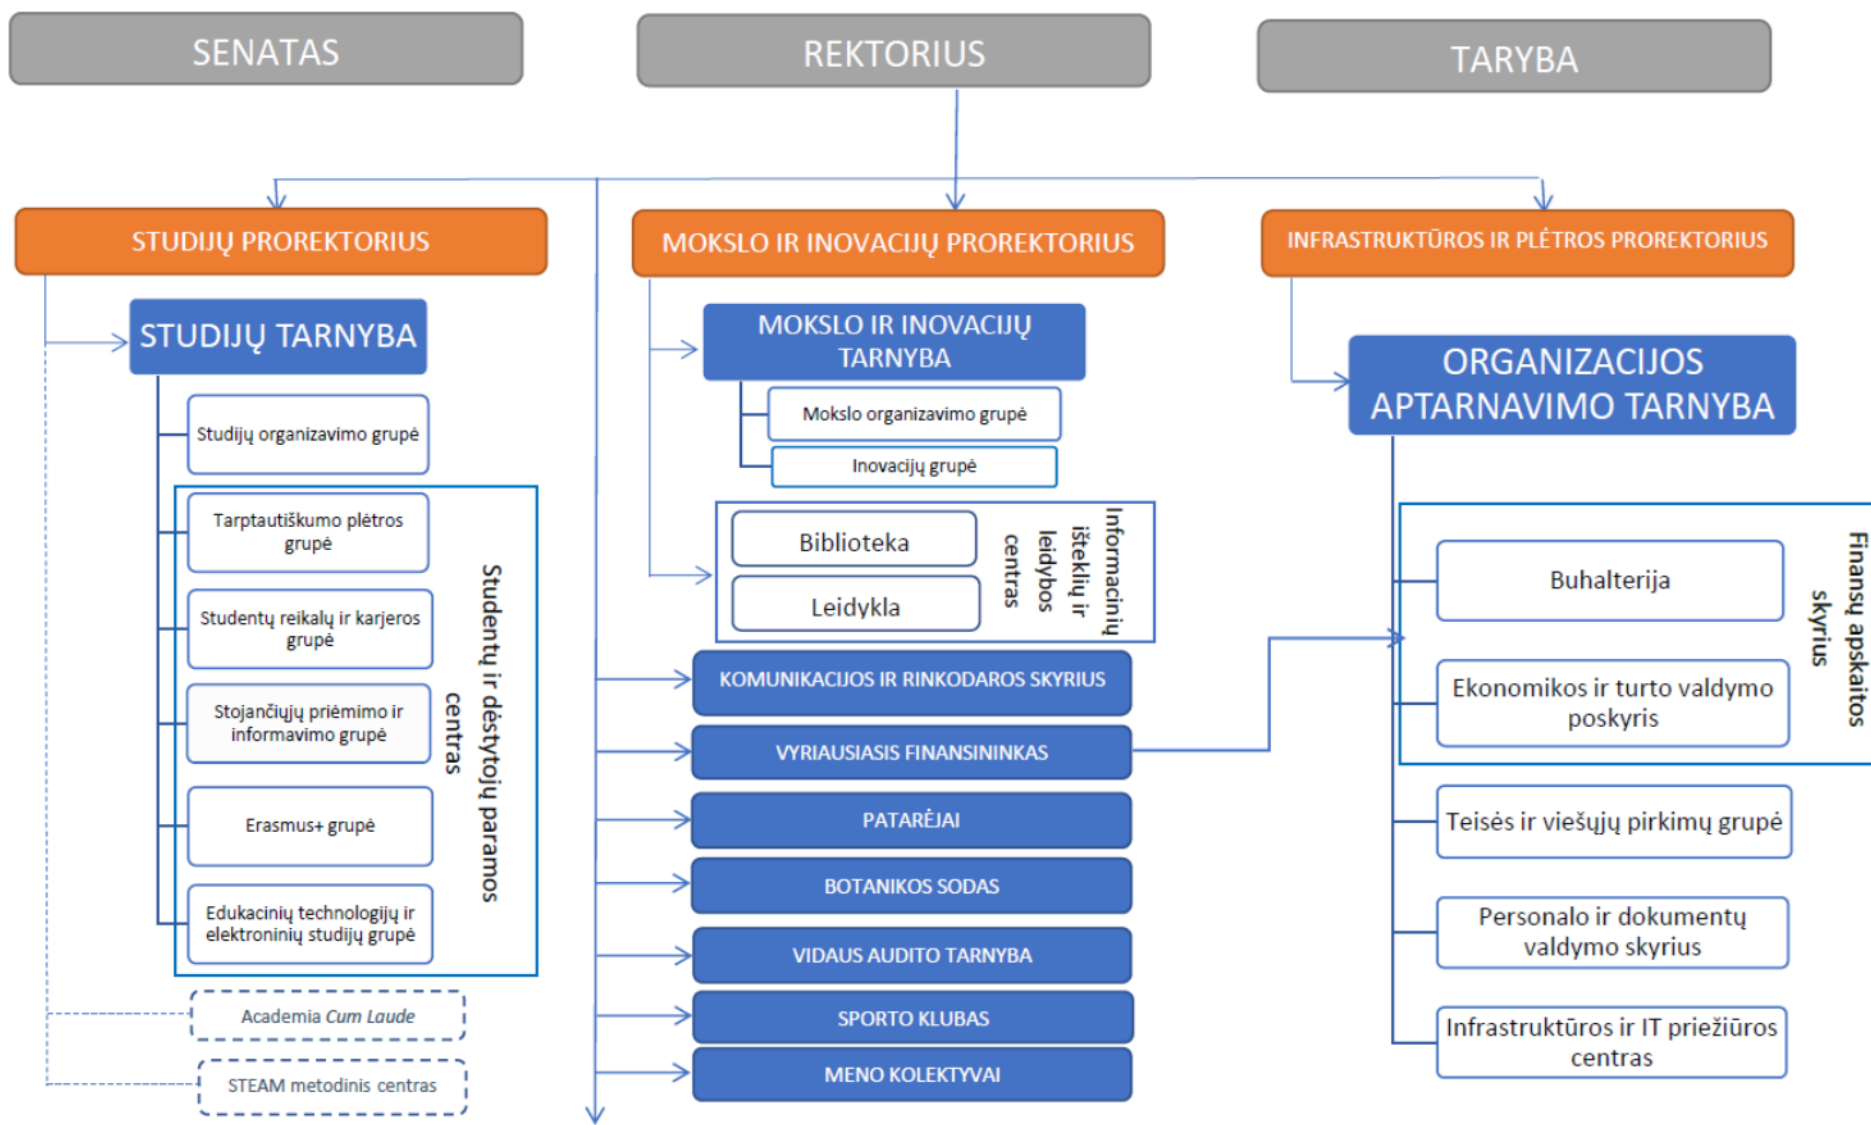

KLAIPĖDOS UNIVERSITETO STRUKTŪRA

SOCIALNIŲ IR HUMANITARINIŲ MOKSLŲ FAKULTETAS

JŪROS TECHNOLOGIJŲ IR GAMTOS MOKSLŲ FAKULTETAS

SVEIKATOS MOKSLŲ FAKULTETAS

BALTIJOS REGIONO ISTORIJOS IR ARCHEOLOGIJOS INSTITUTAS

JŪROS TYRIMŲ INSTITUTAS